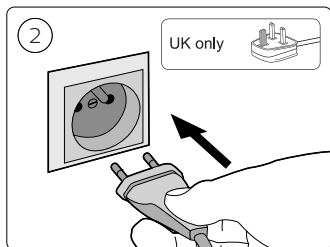

**PHILIPS**

hue personal  
wireless  
lighting

Flourish

User manual  
Benutzerhandbuch  
Notice d'emploi  
Manual de usuario  
Manual do usuário  
Manuale d'uso

Incl.

Signify  
I.B.R.S. / C.C.R.I. Numéro 10461  
5600 VB Eindhoven,  
the Netherlands  
☎00800-74454775