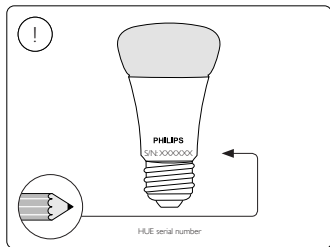

**PHILIPS**

hue personal  
wireless  
lighting

Flourish

User manual  
Benutzerhandbuch  
Notice d'emploi  
Manual de usuario  
Manual do usuário  
Manuale d'uso

Incl.

Signify  
I.B.R.S. / C.C.R.I. Numéro 10461  
5600 VB Eindhoven,  
the Netherlands  
☎00800-74454775